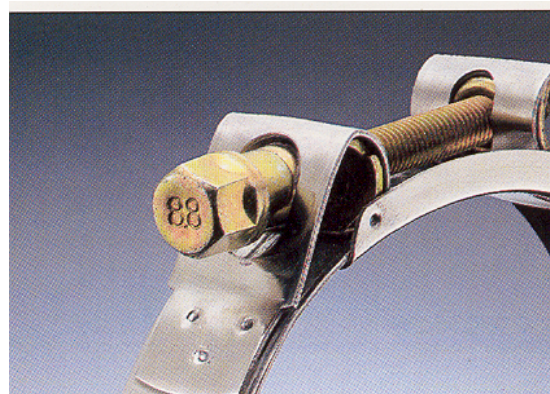

FASCETTE STRINGITUBO MIKALOR

NASTRO ACCIAIO ZINCATO

CODICE	DIAMETRO SERRAGGIO mm.		LARGH. NASTRO mm.	CODICE	DIAMETRO SERRAGGIO mm.		LARGH. NASTRO mm.
	MIN.	MAX			MIN.	MAX	
FAMI2325	23	25	18	FAMI7479	73	79	25
FAMI2628	27	29	20	FAMI8085	79	85	25
FAMI2931	29	31	20	FAMI8691	85	91	25
FAMI3235	31	34	20	FAMI9297	91	97	25
FAMI3437	34	37	20	FAMI98103	97	104	25
FAMI3639	37	40	20	FAMI104112	104	112	25
FAMI4043	40	43	20	FAMI113121	112	121	25
FAMI4447	43	47	20	FAMI122130	121	130	25
FAMI4851	47	51	20	FAMI130140	130	140	28
FAMI5255	51	55	20	FAMI150162	150	162	28
FAMI5659	55	59	20	FAMI162174	162	174	28
FAMI6063	59	63	20	FAMI174187	174	187	28
FAMI6467	63	68	20	FAMI200213	200	213	28
FAMI6873	68	73	25	FAMI239252	239	252	28

Disegnata tanto per montaggio manuale che automatico.

Vite ad alta resistenza studiata appositamente per grandi sforzi.