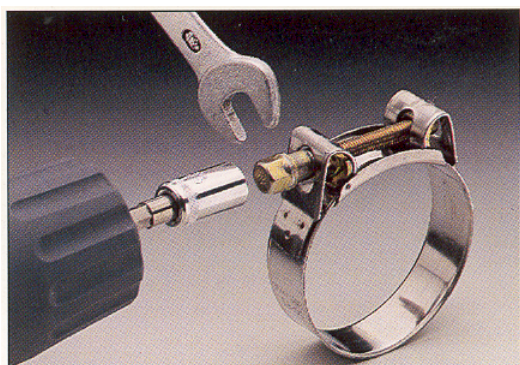

FASCETTE STRINGITUBO MIKALOR

NASTRO ACCIAIO ZINCATO

CODICE	DIAMETRO SERRAGGIO mm.		LARGH. NASTRO mm.	CODICE	DIAMETRO SERRAGGIO mm.		LARGH. NASTRO mm.
	MIN.	MAX			MIN.	MAX	
FAMI2325	23	25	18	FAMI7479	73	79	25
FAMI2628	27	29	20	FAMI8085	79	85	25
FAMI2931	29	31	20	FAMI8691	85	91	25
FAMI3235	31	34	20	FAMI9297	91	97	25
FAMI3437	34	37	20	FAMI98103	97	104	25
FAMI3639	37	40	20	FAMI104112	104	112	25
FAMI4043	40	43	20	FAMI113121	112	121	25
FAMI4447	43	47	20	FAMI122130	121	130	25
FAMI4851	47	51	20	FAMI130140	130	140	28
FAMI5255	51	55	20	FAMI150162	150	162	28
FAMI5659	55	59	20	FAMI162174	162	174	28
FAMI6063	59	63	20	FAMI174187	174	187	28
FAMI6467	63	68	20	FAMI200213	200	213	28
FAMI6873	68	73	25	FAMI239252	239	252	28

Disegnata tanto per montaggio manuale che automatico.

Vite ad alta resistenza studiata appositamente per grandi sforzi.